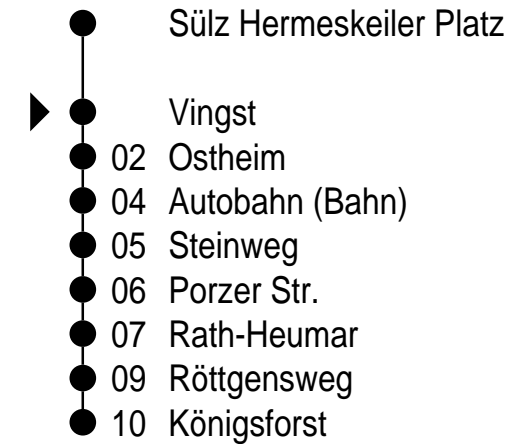

9

Kölner Verkehrs-Betriebe AG

Scheidtweilerstraße 38 * 50933 Köln * Tel.: 0221/547-0

**Abfahrt
Richtung**

**Vingst
Rath-Heumar - Königsforst**

Gültig ab 15.12.2002

Uhr	Montag - Freitag						Samstag		Sonn- und Feiertag				Uhr		
0	11	41					11	41	11	41			0		
1	26						26		26				1		
2	--						26		26				2		
3	--						26		26				3		
4	58						26		26				4		
5	18	38	58				20	50	41				5		
6	08	18	28	38	48	58	05	20	35	50	11	41	6		
7	08	18	28	38	48	58	05	20	35	50	11	41	7		
8	08	18	28	38	48	58	05	20	35	50	04	19	34	49	8
9	08	18	28	38	48	58	05	20	35	50	04	19	34	49	9
10	08	18	28	38	48	58	05	20	35	50	04	19	34	49	10
11	08	18	28	38	48	58	05	20	35	50	04	19	34	49	11
12	08	18	28	38	48	58	05	20	35	50	05	20	35	50	12
13	08	18	28	38	48	58	05	20	35	50	05	20	35	50	13
14	08	18	28	38	48	58	05	20	35	50	05	20	35	50	14
15	08	18	28	38	48	58	05	20	35	50	05	20	35	50	15
16	08	18	28	38	48	58	05	20	35	50	05	20	35	50	16
17	08	18	28	38	48	58	05	20	35	50	05	20	35	50	17
18	08	18	28	38	48	58	05	20	35	50	05	20	35	50	18
19	08	18	28	38	48	57	05	20	35	50	05	20	35	50	19
20	07	21	34	49			04	19	34	49	04	19	34	49	20
21	04	19	34	49			04	19	34	49	04	19	34	49	21
22	04	19	34	49			04	19	34	49	04	19	34	49	22
23	04	19	41				04	19	41		04	19	41		23

Fahrzeit in Minuten